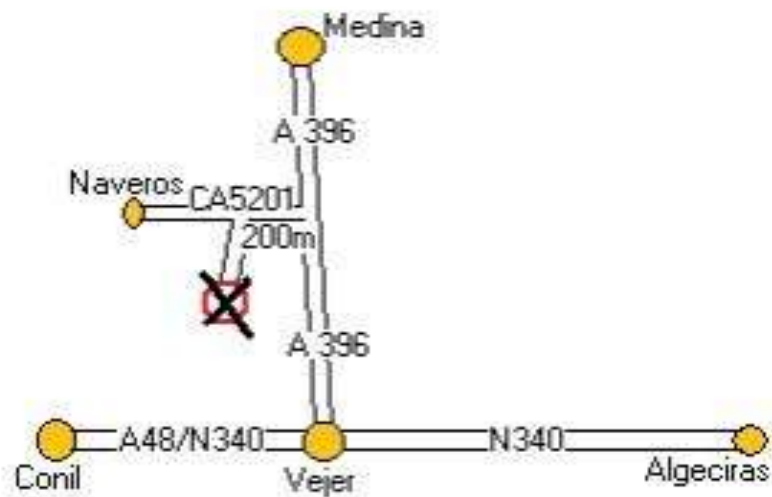

Anfahrtsbeschreibung :

Die **A 396 Vejer / Medina** bei ca. Km24 in Richtung **Los Naveros CA 5201** verlassen.
Nach ca. **200m** auf der **linken Seite in den Feldweg** abbiegen.
Nach 100m liegt die